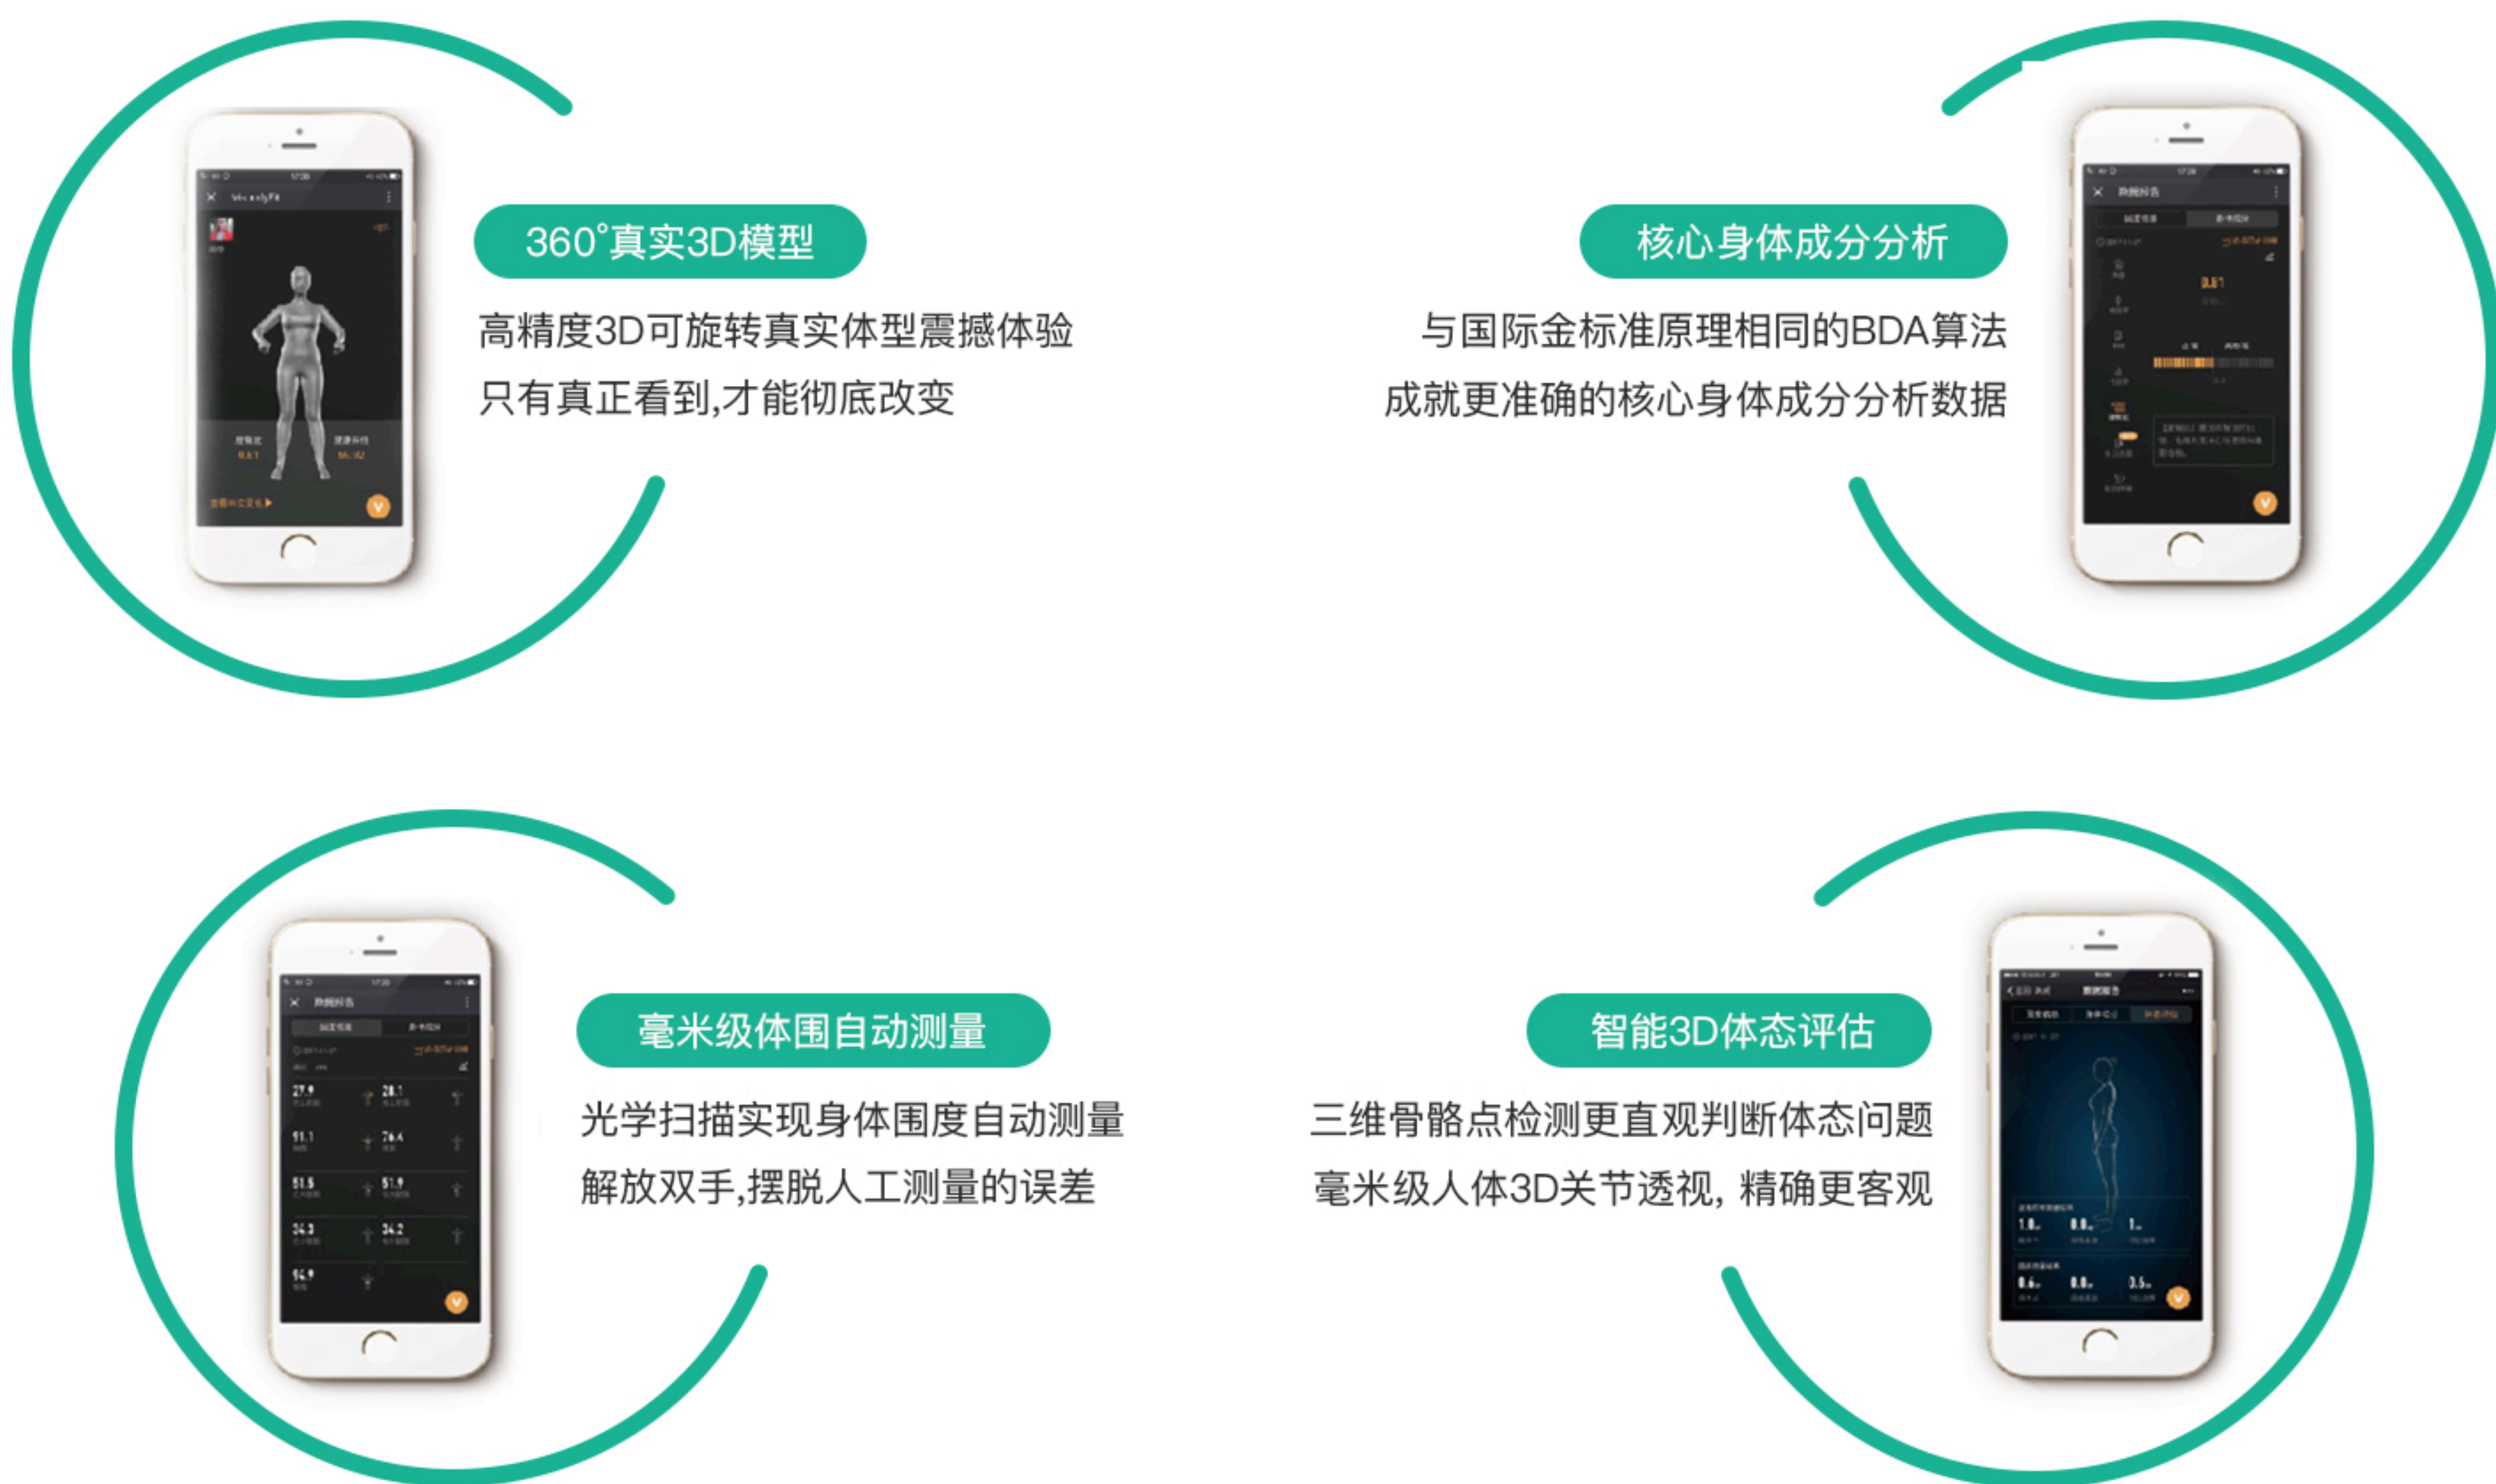

全球3D智能体测仪首倡者

维塑3D体型追踪仪

通过三维扫描可生成真实的 360° 3D 人体模型，实现毫米级的围度测量，并能进行精确的体态评估和人体成分分析，支持对接俱乐部管理系统

体测 ≠ 体成分检测

体测 1.0

体重检测

体测 2.0

成分检测

体测 3.0

全维度体测 + 整套身体档案
健身房营销助手

技术优势及特点

- 全维度3D智能体测**
 一台维塑解决多种评估
 通过精确客观的数据
 更高效专业的深度挖掘客户需求
- 黑科技强大内芯支撑**
 采用intel实感技术
 光学扫描构建真实3D体型
 进行精确人体数据分析
- 云端数据服务,功能在线升级**
 所有数据均在云端存储,支持随时查看
 支持在线升级,1年内新功能免费安装
 用更智能的方式,提供更优质的服务
- 打造定制化微开发**
 维塑向企业客户提供API接口
 客户微信公众号对接
 客户APP对接
 协助SAAS系统对接
- 行业高级导师培训服务**
 高实用性针对性技术性的产品+体测
 专项营销培训
 企业客户可同步获取课程免费席位
 输出营销策略,盈利更轻松
- 标准化优质售后服务**
 专业的售后工程师团队
 提供定制化售后服务
 从安装到培训,每一步都是匠心之作
 用匠心做产品,用品质做服务

技术优势及特点

维塑3D智能追踪仪的安装现场

55

半年覆盖55座城市
用中国速度超越舶来之物
用中国智造代替舶来制品

产品硬件参数

扫描方式：非接触式扫描
 电源：220V/50HZ/550W
 网络接口：以太网
 转盘转速：30-35秒
 可测量身高上线：2.15米
 可测量体重上线：150kg
 屏幕尺寸：2150*620mm
 转盘尺寸：800*800mm
 整体占地尺寸：1760*800*2150mm