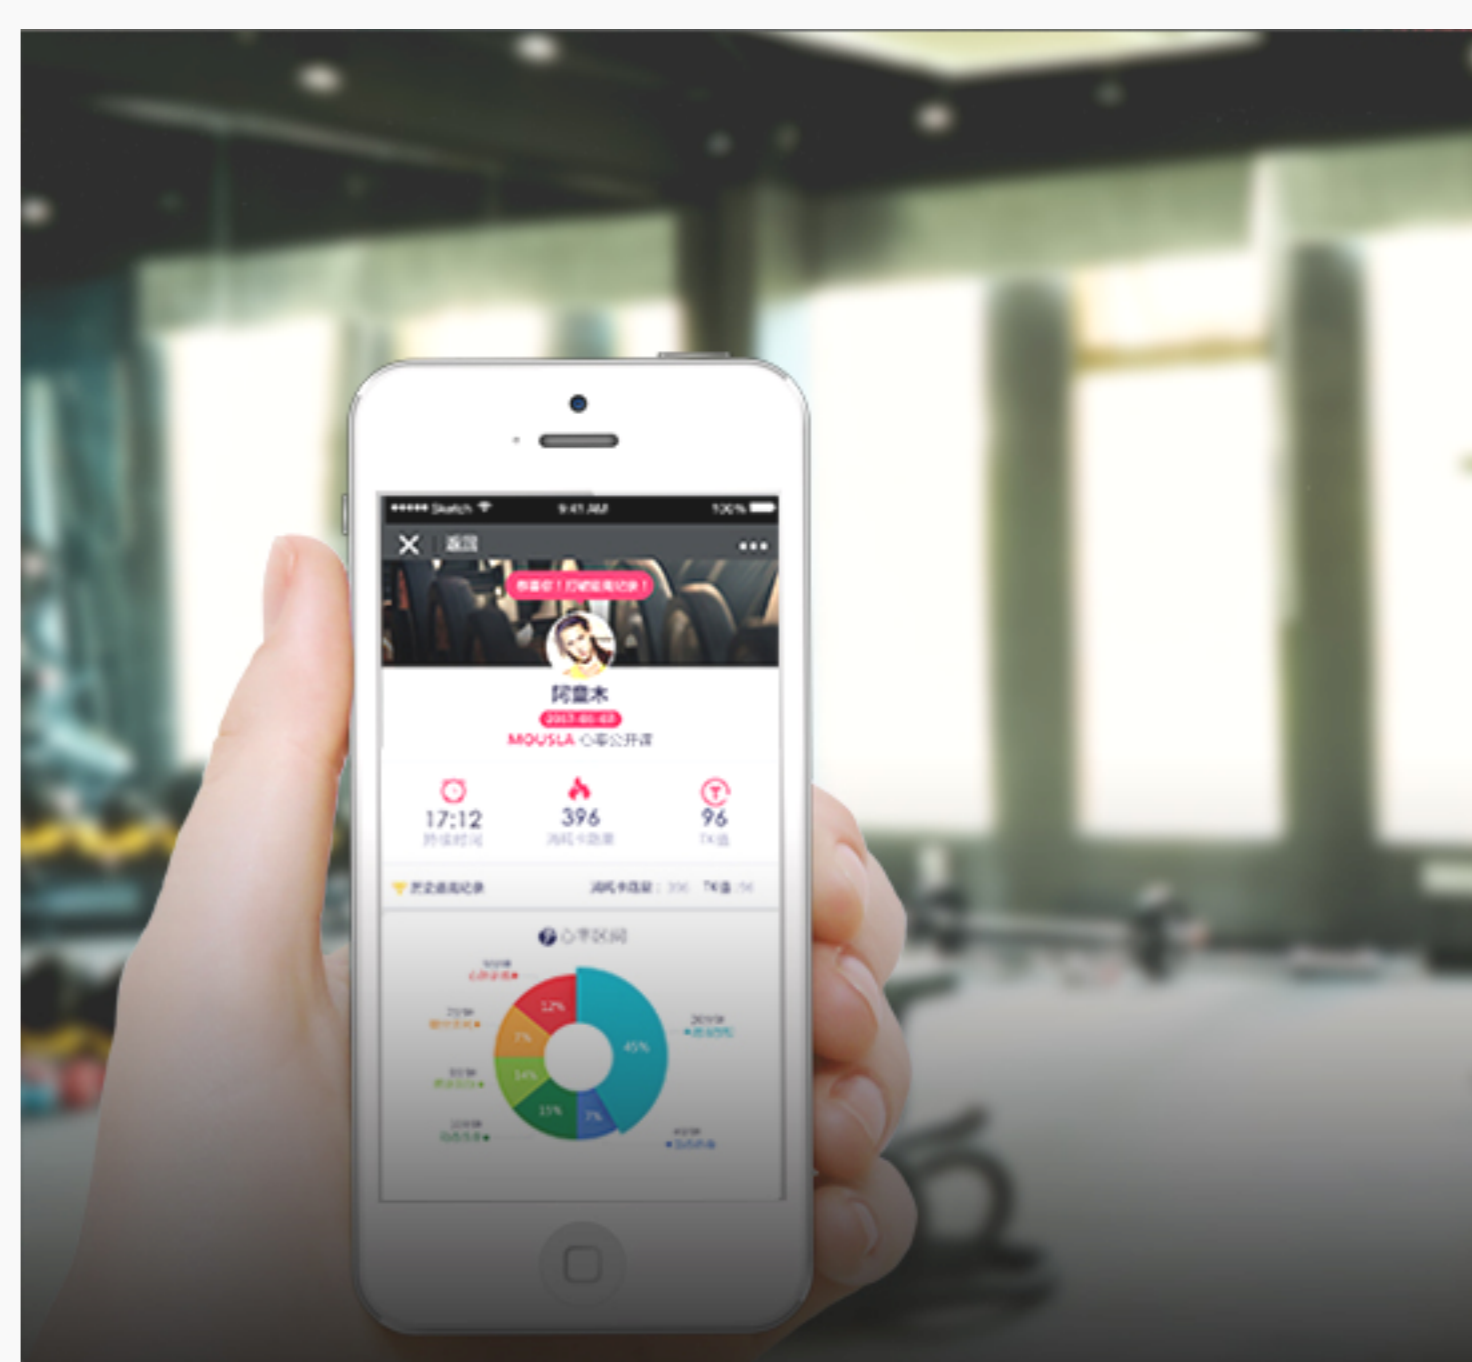

TAKE科技

Take科技 智能健身黑科技

关注运动心率 成就场馆运营

如需使用该服务, 请联系客服采购设备
电话: 400 0787520

ABOUT TAKE

监测用户运动心率 提升用户运动体验的智能系统

Take科技心率运动解决方案, 利用可穿戴智能科技, 实时收集学员运动表现数据在场馆可视化展示, 配合定制课程辅助教练更专业、有针对性辅导学员。刺激学员的锻炼热情, 提升学员耗课率, 个人运动表现数据帮助场馆实现口碑传播, 提高收益。

PRODUCT

健身场馆智能运动专家

实时心率监测

Take科技心率运动解决方案, 利用可穿戴智能科技, 实时收集学员运动表现数据在场馆可视化展示, 配合定制课程辅助教练更专业、有针对性辅导学员。刺激学员的锻炼热情, 提升学员耗课率, 个人运动表现数据帮助场馆实现口碑传播, 提高收益。

个人运动数据报告

Take科技将系统接入场馆公众号, 以场馆名义给学员及时推送个人运动数据报告, 促进社交分享, 为场馆有效促活与拉新。